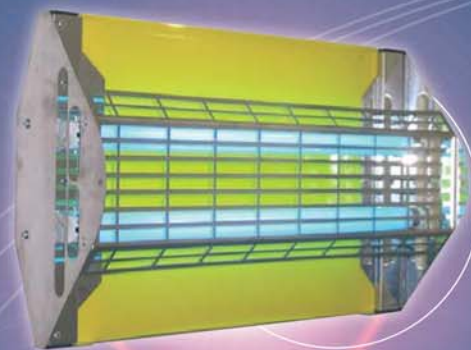

Lampada a piastra collante cattura insetti per uso professional

La **Flytrap Professional™** fornisce la migliore soluzione igienica e professionale nel controllo degli insetti volanti nelle aree alimentari sensibili. Disegnata per essere la lampada piu' efficace sul mercato, la **Flytrap Professional™** irradia la luce dei neon a 360 gradi e al tempo stesso e' facilissima nella manutenzione. Disponibile nei formati 30, 40 e 80 w in acciaio smaltato bianco o acciaio inox, La FTP puo' essere posizionata in ben 7 diverse posizioni garantendo di essere la soluzione piu' versatile e flessibile sul mercato.

Tutte le FTP sono create per far uso della nuova tecnologia **GLUPAC™**, piastre collanti al Pheromone e materiale collante stabile ai raggi UV per una lunga vita ed una maggiore cattura nel tempo. Su richiesta, le piastre collanti sono disponibili anche in colore nero.

Piastra collante innovativa

GLUPAC™ e' il nuovo tappeto collato al Pheromone e materiale collante stabile ai raggi UV rigorosamente registrato

Di robusta costruzione

Disponibile in acciaio smaltato bianco o acciaio inox 304 gradi

FTP 30 a parete
Acciaio Inox

FTP 40 appesa
Smaltata Bianca

FTP 80 verticale a parete
Acciaio Inox

FTP 30 discreta a parete 45 gradi
Smaltata Bianca

FTP 40 appoggiata nell'angolo
Acciaio Inox

FTP 80 appesa ad angolo
Smaltata Bianca