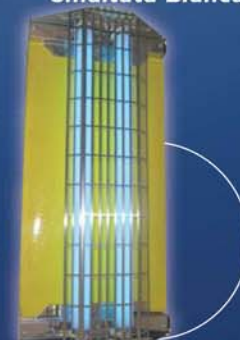

FTP 80 verticale a parete
Acciaio Inox