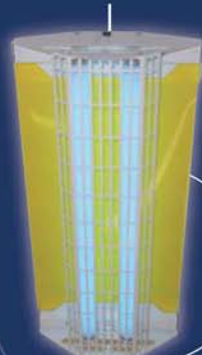

Lampada a piastra collante cattura insetti per uso professional

La **Flytrap Professional™** fornisce la migliore soluzione igienica e professionale nel controllo degli insetti volanti nelle aree alimentari sensibili. Disegnata per essere la lampada piu' efficace sul mercato, la **Flytrap Professional™** irradia la luce dei neon a 360 gradi e al tempo stesso e' facilissima nella manutenzione. Disponibile nei formati 30, 40 e 80 w in acciaio smaltato bianco o acciaio inox, La FTP puo' essere posizionata in ben 7 diverse posizioni garantendo di essere la soluzione piu' versatile e flessibile sul mercato.

FTP 30 a parete
Acciaio Inox

FTP 40 appesa
Smaltata Bianca

FTP 80 verticale a parete
Acciaio Inox

FTP 30 discreta a parete 45 gradi
Smaltata Bianca

FTP 40 appoggiata nell'angolo
Acciaio Inox

FTP 80 appesa ad angolo
Smaltata Bianca