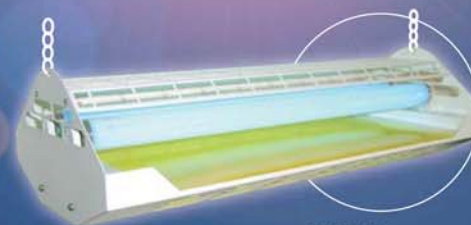

Lampada a piastra collante cattura insetti per uso professional

La **Flytrap Professional™** fornisce la migliore soluzione igienica e professionale nel controllo degli insetti volanti nelle aree alimentari sensibili. Disegnata per essere la lampada piu' efficace sul mercato, la **Flytrap Professional™** irradia la luce dei neon a 360 gradi e al tempo stesso e' facilissima nella manutenzione. Disponibile nei formati 30, 40 e 80 w in acciaio smaltato bianco o acciaio inox, La FTP puo' essere posizionata in ben 7 diverse posizioni garantendo di essere la soluzione piu' versatile e flessibile sul mercato.

Piastra collante innovativa

GLUPAC™ e' il nuovo tappeto collato al Pheromone e materiale collante stabile ai raggi UV rigorosamente registrato

Di robusta costruzione

Disponibile in acciaio smaltato bianco o acciaio inox 304 gradi

FTP 30 a parete
Acciaio Inox

FTP 40 appesa
Smaltata Bianca

FTP 80 verticale a parete
Acciaio Inox

FTP 30 discreta a parete 45 gradi
Smaltata Bianca

FTP 40 appoggiata nell'angolo
Acciaio Inox

FTP 80 appesa ad angolo
Smaltata Bianca