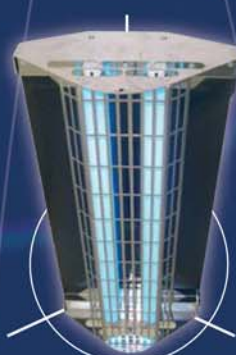

Lampada a piastra collante cattura insetti per uso professional

La **Flytrap Professional™** fornisce la migliore soluzione igienica e professionale nel controllo degli insetti volanti nelle aree alimentari sensibili. Disegnata per essere la lampada piu' efficace sul mercato, la **Flytrap Professional™** irradia la luce dei neon a 360 gradi e al tempo stesso e' facilissima nella manutenzione. Disponibile nei formati 30, 40 e 80 w in acciaio smaltato bianco o acciaio inox, La FTP puo' essere posizionata in ben 7 diverse posizioni garantendo di essere la soluzione piu' versatile e flessibile sul mercato.

FTP 30 a parete
Acciaio Inox

FTP 40 appesa
Smaltata Bianca

FTP 80 verticale a parete
Acciaio Inox

FTP 30 discreta a parete 45 gradi
Smaltata Bianca

FTP 40 appoggiata nell'angolo
Acciaio Inox

FTP 80 appesa ad angolo
Smaltata Bianca